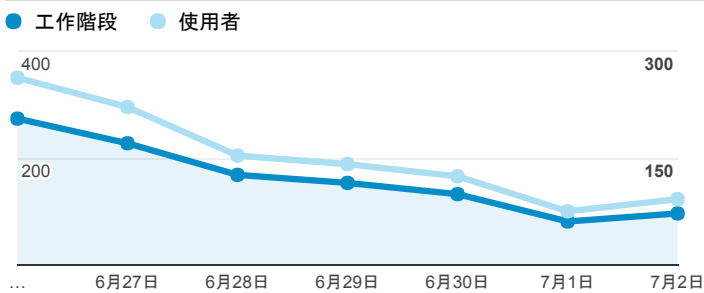

報表01_訪客

2017年6月26日 - 2017年7月2日

所有使用者
100.00% 個工作階段

平均造訪停留時間和單次造訪頁數

跳出率和平均造訪停留時間

造訪和不重複訪客

造訪和新造訪

造訪地圖

造訪 (依瀏覽器分組)

造訪和新造訪率 (依行動裝置資訊分組)

造訪 (依 裝置類別 分組)

■ desktop ■ mobile ■ tablet

造訪 (依語言分組)

語言	工作階段
zh-tw	981
en-us	92
zh-cn	40
en-gb	8
ja-jp	4
en-au	1
en-sg	1
es-es	1
fr	1
fr-fr	1