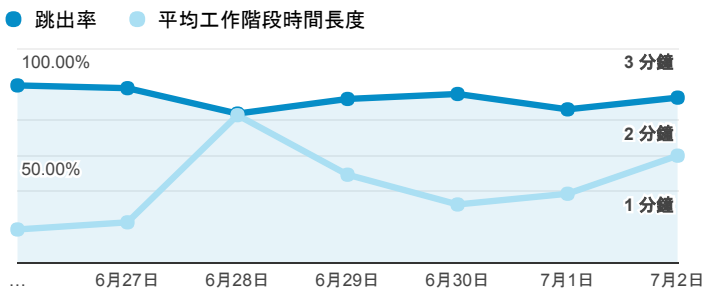

報表01_訪客

2017年6月26日 - 2017年7月2日

所有使用者
100.00% 個工作階段

平均造訪停留時間和單次造訪頁數

跳出率和平均造訪停留時間

造訪和不重複訪客

造訪和新造訪

造訪地圖

造訪 (依瀏覽器分組)

造訪和新造訪率 (依行動裝置資訊分組)

造訪 (依 裝置類別 分組)

■ desktop ■ mobile ■ tablet

造訪 (依語言分組)

語言	工作階段
zh-tw	981
en-us	92
zh-cn	40
en-gb	8
ja-jp	4
en-au	1
en-sg	1
es-es	1
fr	1
fr-fr	1