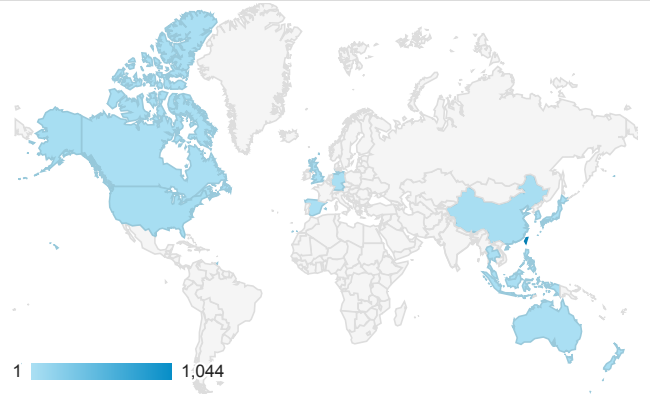

報表01_訪客

2017年6月26日 - 2017年7月2日

所有使用者
100.00% 個工作階段

平均造訪停留時間和單次造訪頁數

跳出率和平均造訪停留時間

造訪和不重複訪客

造訪和新造訪

造訪地圖