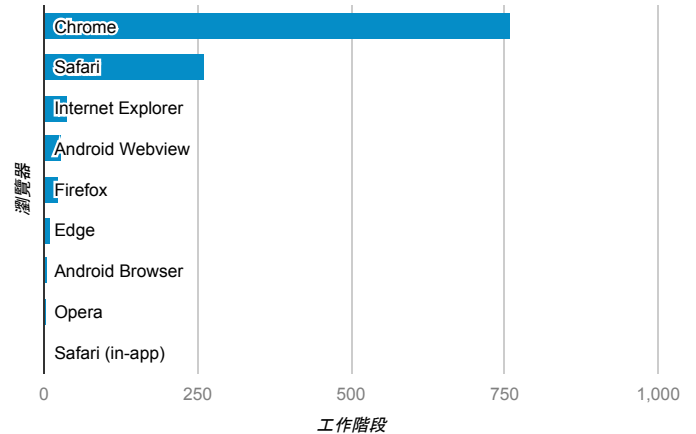

造訪 (依瀏覽器分組)