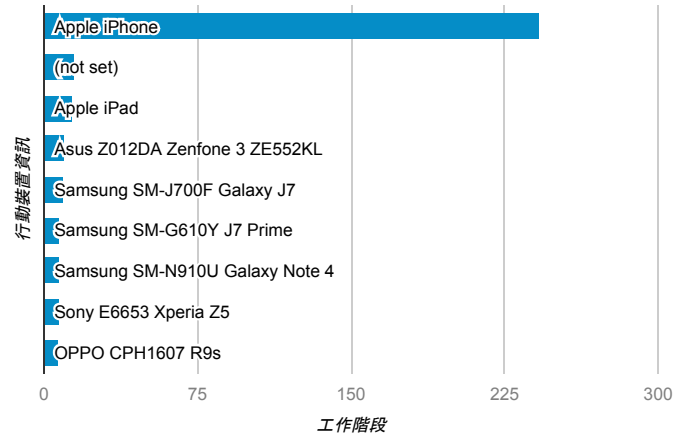

造訪和新造訪率 (依行動裝置資訊分組)