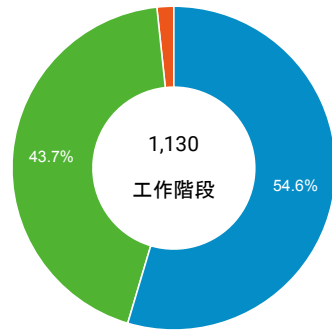

造訪 (依瀏覽器分組)

造訪和新造訪率 (依行動裝置資訊分組)

造訪 (依 裝置類別 分組)

■ desktop ■ mobile ■ tablet

造訪 (依語言分組)

語言	工作階段
zh-tw	981
en-us	92
zh-cn	40
en-gb	8
ja-jp	4
en-au	1
en-sg	1
es-es	1
fr	1
fr-fr	1