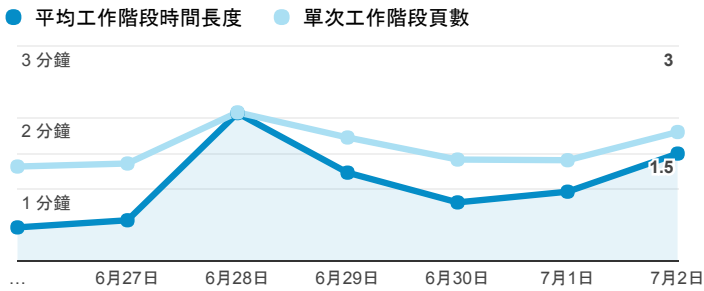

報表01_訪客

2017年6月26日 - 2017年7月2日

所有使用者
100.00% 個工作階段

平均造訪停留時間和單次造訪頁數

跳出率和平均造訪停留時間

造訪和不重複訪客

造訪和新造訪

造訪地圖

造訪 (依瀏覽器分組)

造訪和新造訪率 (依行動裝置資訊分組)

造訪 (依 裝置類別 分組)

■ desktop ■ mobile ■ tablet

造訪 (依語言分組)

語言	工作階段
zh-tw	981
en-us	92
zh-cn	40
en-gb	8
ja-jp	4
en-au	1
en-sg	1
es-es	1
fr	1
fr-fr	1