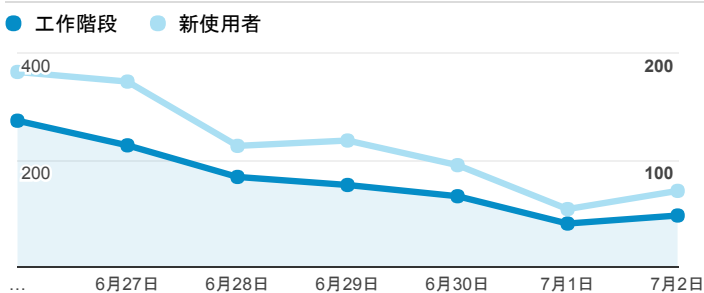

報表01_訪客

2017年6月26日 - 2017年7月2日

所有使用者
100.00% 個工作階段

平均造訪停留時間和單次造訪頁數

跳出率和平均造訪停留時間

造訪和不重複訪客

造訪和新造訪

造訪地圖

造訪 (依瀏覽器分組)

造訪和新造訪率 (依行動裝置資訊分組)

造訪 (依 裝置類別 分組)

■ desktop ■ mobile ■ tablet

造訪 (依語言分組)

語言	工作階段
zh-tw	981
en-us	92
zh-cn	40
en-gb	8
ja-jp	4
en-au	1
en-sg	1
es-es	1
fr	1
fr-fr	1